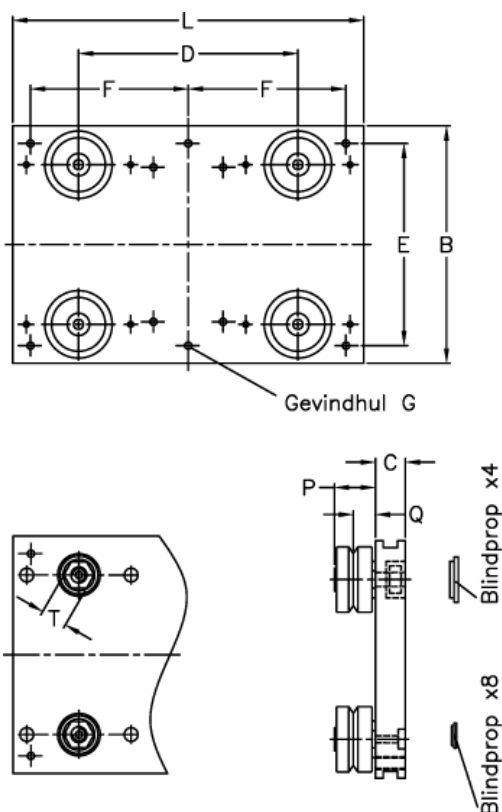

Varenummer: 057113060280100
 Beskrivelse: Hepco GV3 vogn AU 60 34 L280

Mål

| | | |
|-------------|-----------|-----------|
| B | = 135 | H = 132.0 |
| C | = 17.00 | K = 22.5 |
| d | = 205 | L = 280 |
| E | = 115 | P = 21.3 |
| F | = 260 | Q = 11.50 |
| For leje | = 34 | |
| For skinne | = M/NM 60 | |
| Gevindhul G | = 4 x M8 | |